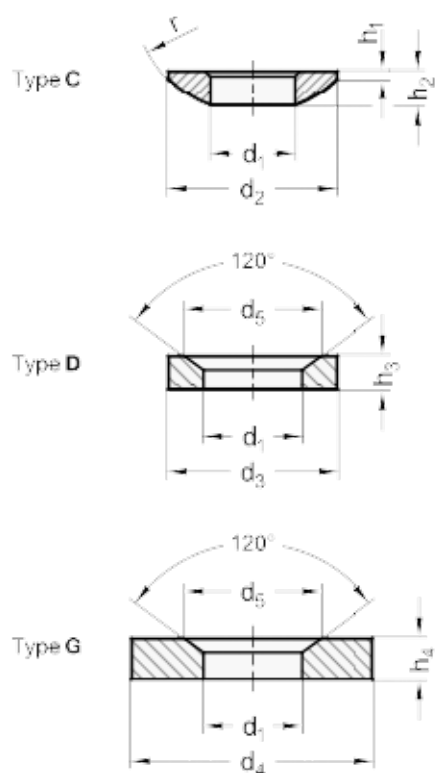

Varenummer: 20805040  
 Beskrivelse: E+G Kugleskive  
 DIN 6319-50-C

## Mål

## Assembly examples

$d_1 = 50.0$   
 $d_3 = 92$   
 $d_6 = M48$   
 $H_1 = 8.0$   
 $H_2 = 21.0$   
 $H_4 = 35.5$   
 $r = 67$