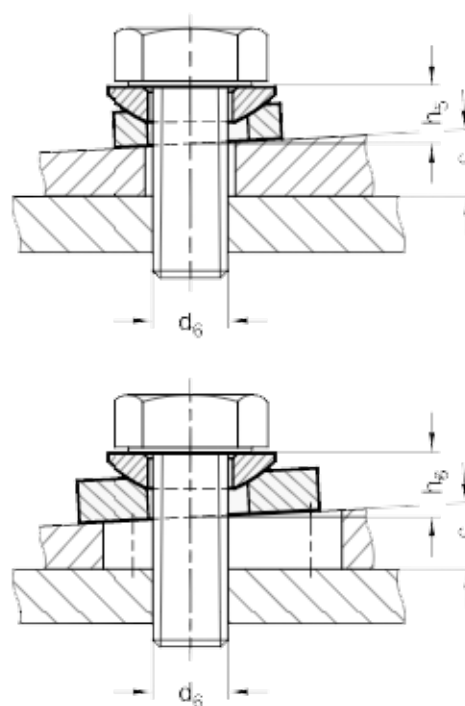

Varenummer: 20805040  
 Beskrivelse: E+G Kugleskive  
 DIN 6319-50-C

## Mål

## Assembly examples

$d_1 = 50.0$   
 $d_3 = 92$   
 $d_6 = M48$   
 $H_1 = 8.0$   
 $H_2 = 21.0$   
 $H_4 = 35.5$   
 $r = 67$